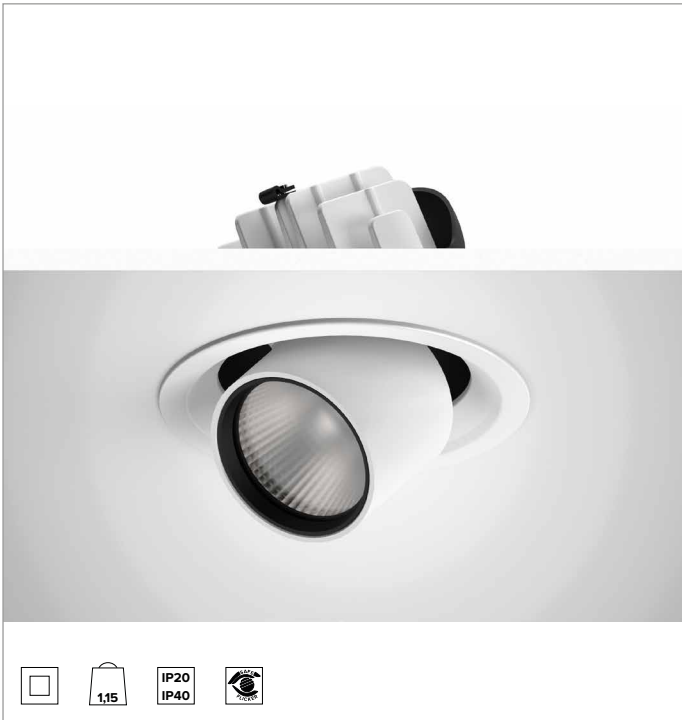

1T9146EL | CTEVO ESTRAIBILE 162

Proiettore estraibile orientabile da incasso a LED

	4000K	H(m)	D(m)	Emax(lx)		
	Ra90			57°		
	Fixture Power	41W	1	1.09	4781	
	Source Flux	5119lm	2	2.19	1195	
	Fixture Flux	3988lm	3	3.28	531	
	Efficacy	98lm/W	4	4.37	299	
TS1319	I _{max} =967cd/klm	I _{max}	4949cd	5	5.46	191

CCT nominale: 4000K

Durata utile (L80/B10): >50000h tq +25°C

CARATTERISTICHE ILLUMINOTECNICHE

WFL - ottica di precisione con anello cut off in silicone nero. Riflettore a sfaccettature convesse in alluminio anodizzato speculare e filtro olografico diffondente. UGR<19 (EN 12464-1).

Corpo e dissipatore in pressofusione di alluminio verniciato di colore bianco. Sistema di rotazione a frizione su cerniera con orientabilità del prodotto sul piano verticale di -25°/+75° e di 355° su quello orizzontale con sistema di puntamento manuale. Versione trim con anello integrato bianco.

Colore e finitura: Bianco gesso

Peso: 1,15Kg

Grado di protezione: IP20 per la parte incassata

Grado di protezione: IP40 per la parte in vista

CARATTERISTICHE ELETTRICHE

Driver integrato elettronico ON-OFF.