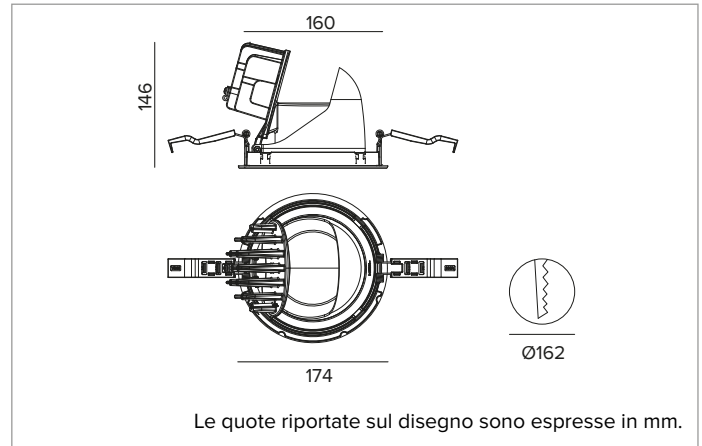

1T9146EL | CTEVO ESTRAIBILE 162

Proiettore estraibile orientabile da incasso a LED

	4000K	H(m)	D(m)	Emax(lx)		
	Ra90			57°		
	Fixture Power	41W	1	1.09	4781	
	Source Flux	5119lm	2	2.19	1195	
	Fixture Flux	3988lm	3	3.28	531	
	Efficacy	98lm/W	4	4.37	299	
TS1319	I _{max} =967cd/klm	I _{max}	4949cd	5	5.46	191

CCT nominale: 4000K

Durata utile (L80/B10): >50000h tq +25°C

CARATTERISTICHE ILLUMINOTECNICHE

WFL - ottica di precisione con anello cut off in silicone nero. Riflettore a sfaccettature convesse in alluminio anodizzato speculare e filtro olografico diffondente. UGR<19 (EN 12464-1).

Colore e finitura: Bianco gesso

Peso: 1,15Kg

Grado di protezione: IP20 per la parte incassata

Grado di protezione: IP40 per la parte in vista

CARATTERISTICHE ELETTRICHE

Driver integrato elettronico ON-OFF.